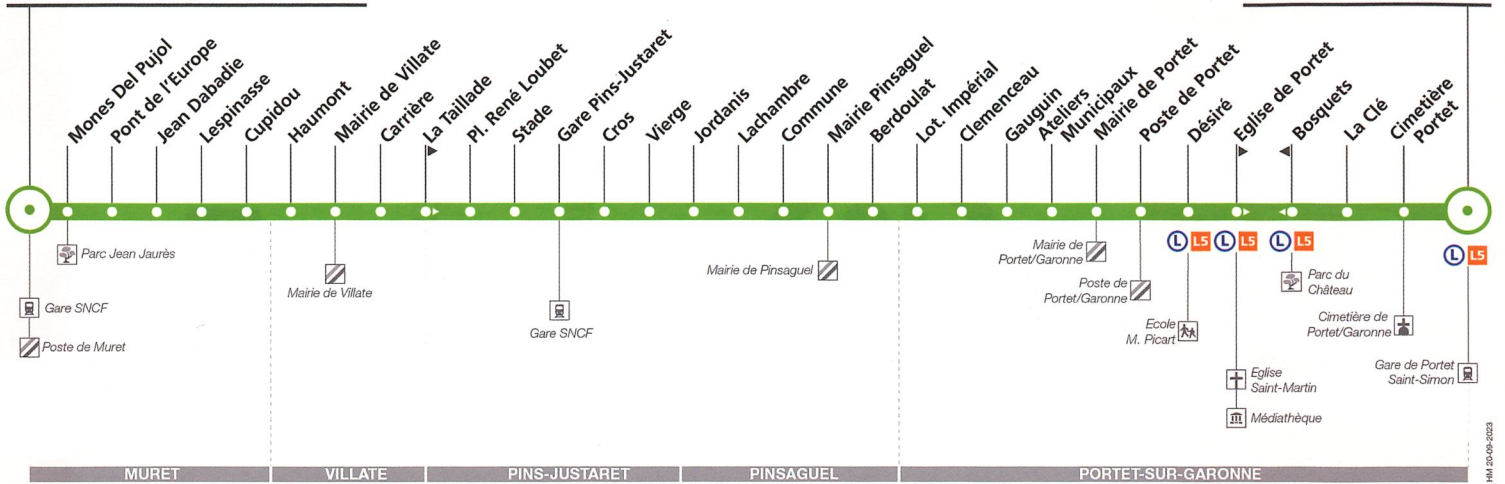

311

Direction Muret Gare SNCF

du 2 septembre 2024
au 31 août 2025

Muret Gare SNCF - Parvis

Portet Gare SNCF

Lundi à vendredi

Portet Gare SNCF	06:15	07:05	07:55	08:20	09:00	11:45	13:50	16:20	17:48	18:15	18:48	19:20	20:00
La Clé	06:19	07:09	07:59	08:24	09:04	11:49	13:54	16:24	17:52	18:19	18:52	19:24	20:04
Ateliers Municipaux	06:21	07:13	08:03	08:28	09:07	11:52	13:57	16:27	17:56	18:23	18:56	19:27	20:07
Mairie Pinsaguel	06:26	07:19	08:09	08:34	09:13	11:58	14:03	16:33	18:02	18:29	19:02	19:32	20:12
Jordanis	06:30	07:23	08:13	08:38	09:17	12:02	14:07	16:37	18:06	18:33	19:06	19:36	20:16
Gare Pins Justaret	06:37	07:29	08:19	08:44	09:23	12:08	14:13	16:44	18:12	18:39	19:12	19:42	20:22
Mairie De Villate	06:47	07:41	08:31	08:56	09:35	12:18	14:23	16:56	18:23	18:50	19:21	19:51	20:31
Cupidou	06:50	07:46	08:36	09:01	09:40	12:22	14:27	17:00	18:27	18:54	19:25	19:55	20:35
Muret Gare SNCF - Parvis	06:55	07:53	08:43	09:08	09:47	12:28	14:33	17:07	18:34	19:01	19:32	20:00	20:40

Lundi à vendredi en vacances scolaires

Portet Gare SNCF	06:15	07:05	07:55	08:25	09:00	11:45	13:50	16:20	17:48	18:15	18:48	19:20	20:00
La Clé	06:20	07:11	08:01	08:31	09:05	11:50	13:55	16:26	17:54	18:21	18:53	19:25	20:04
Ateliers Municipaux	06:23	07:14	08:04	08:34	09:08	11:53	13:58	16:29	17:57	18:24	18:56	19:28	20:07
Mairie Pinsaguel	06:28	07:20	08:10	08:40	09:13	11:58	14:03	16:35	18:03	18:30	19:01	19:33	20:12
Jordanis	06:32	07:25	08:15	08:45	09:17	12:02	14:07	16:40	18:08	18:35	19:05	19:37	20:16
Gare Pins Justaret	06:39	07:33	08:23	08:53	09:24	12:09	14:14	16:48	18:16	18:43	19:12	19:44	20:22
Mairie De Villate	06:49	07:45	08:35	09:05	09:34	12:19	14:24	17:00	18:28	18:55	19:22	19:54	20:31
Cupidou	06:53	07:50	08:40	09:10	09:38	12:23	14:28	17:05	18:33	19:00	19:26	19:58	20:35
Muret Gare SNCF - Parvis	06:59	07:57	08:47	09:17	09:44	12:29	14:34	17:12	18:40	19:07	19:32	20:04	20:41